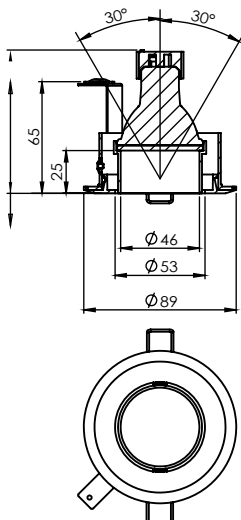

DIMENSIONS